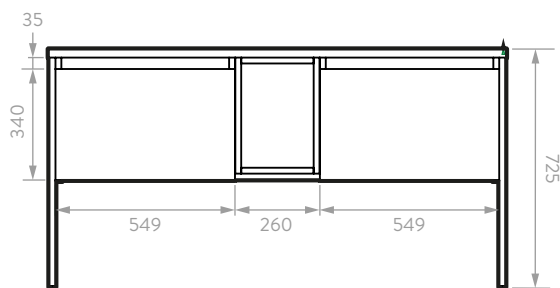

PLUS 140

Mueble de baño con lavamanos 140 cm

PLANO LAVAMANOS CASCADE VESSEL

SUPERIOR

LATERAL

FRONTAL

PLANO MUEBLE PLUS 140 CM

SUPERIOR

FRONTAL

LATERAL