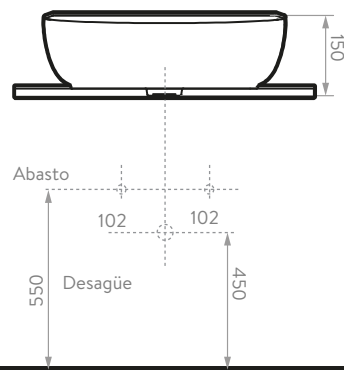

PLUS 140

Mueble de baño con lavamanos 140 cm.

Ref. 9567-TA-1

Diseño amplio y cómodo para compartir en familia.

- Espacio complementario de almacenamiento.
- Cajones robustos que resisten hasta 30 Kg de peso.
- Resistente a la humedad.
- Patas de soporte adicionales a anclaje a pared en aluminio que brindan una mayor estabilidad.

COLOR:

Incluye:

- MV0186851 Mueble Plus 140
- O12901001 Lavamanos Cascade Vessel (x2)
- MX013002011 Grifería Monomando Alto Tunez (x2)

INFORMACIÓN TÉCNICA

Material	Madera aglomerada: Tablero aglomerado Espesor mesón 25 mm. Espesor estructura 18 mm. Espesor Interior Cajones 15 mm.
Textura	Coñac: Poro. Taupé: Mate. Onix: Mate.
Canto	PVC rígido 22-29 mm de calibre.
Dimensiones Generales (H*W*P)	28,54" x 55,12" x 19,69" (725 x 1400 x 500 mm).
Peso Neto Aproximado	116,8 lb (53 kg).
Peso Bruto Aproximado	129,0 lb (58,5 kg).

PLANOS TÉCNICOS

Unidades: mm.

Estas dimensiones son nominales y están sujetas a cambios sin previo aviso.

COMPATIBILIDAD CON ELEMENTOS CORONA

LÍNEA DE ATENCIÓN **01 800 705 1020**

Si usted desea ver nuestra línea completa de productos por favor ingrese a: www.coronamexico.com

PLUS 140

Mueble de baño con lavamanos 140 cm

PLANO LAVAMANOS CASCADE VESSEL

SUPERIOR

LATERAL

FRONTAL

PLANO MUEBLE PLUS 140 CM

SUPERIOR