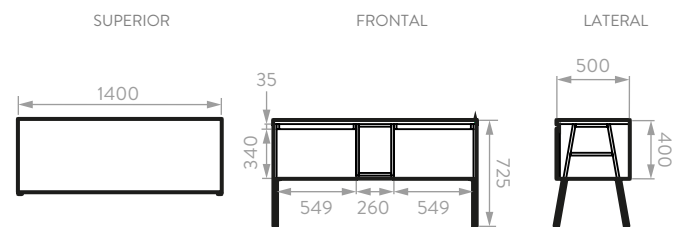

PLUS 140

Mueble de baño con lavamanos 140 cm.

Ref. 9567-TA-1

Diseño amplio y cómodo para compartir en familia.

- Espacio complementario de almacenamiento.
- Cajones robustos que resisten hasta 30 Kg de peso.
- Resistente a la humedad.
- Patas de soporte adicionales a anclaje a pared en aluminio que brindan una mayor estabilidad.

COLOR:

Incluye:

- MV0186851 Mueble Plus 140
- O12901001 Lavamanos Cascade Vessel (x2)
- MX013002011 Grifería Monomando Alto Tunez (x2)

INFORMACIÓN TÉCNICA

Material	Madera aglomerada: Tablero aglomerado Espesor mesón 25 mm. Espesor estructura 18 mm. Espesor Interior Cajones 15 mm.
Textura	Coñac: Poro. Taupé: Mate. Onix: Mate.
Canto	PVC rígido 22-29 mm de calibre.
Dimensiones Generales (H*W*P)	28,54" x 55,12" x 19,69" (725 x 1400 x 500 mm).
Peso Neto Aproximado	116,8 lb (53 kg).
Peso Bruto Aproximado	129,0 lb (58,5 kg).

PLANOS TÉCNICOS

Unidades: mm.

Estas dimensiones son nominales y están sujetas a cambios sin previo aviso.

COMPATIBILIDAD CON ELEMENTOS CORONA

LÍNEA DE ATENCIÓN **01 800 705 1020**

Si usted desea ver nuestra línea completa de productos por favor ingrese a: www.coronamexico.com

PLUS 140

Mueble de baño con lavamanos 140 cm

PLANO LAVAMANOS CASCADE VESSEL

SUPERIOR

LATERAL

FRONTAL

PLANO MUEBLE PLUS 140 CM

SUPERIOR