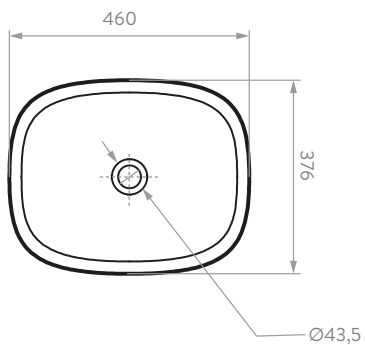

PLUS 140

Mueble de baño con lavamanos 140 cm.

Ref. 9567-TA-1

Diseño amplio y cómodo para compartir en familia.

- Espacio complementario de almacenamiento.
- Cajones robustos que resisten hasta 30 Kg de peso.
- Resistente a la humedad.
- Patas de soporte adicionales a anclaje a pared en aluminio que brindan una mayor estabilidad.

COLOR:

Incluye:

- MV0186851 Mueble Plus 140
- O12901001 Lavamanos Cascade Vessel (x2)
- MX013002011 Grifería Monomando Alto Tunez (x2)

INFORMACIÓN TÉCNICA

Material	Madera aglomerada: Tablero aglomerado Espesor mesón 25 mm. Espesor estructura 18 mm. Espesor Interior Cajones 15 mm.
Textura	Coñac: Poro. Taupé: Mate. Onix: Mate.
Canto	PVC rígido 22-29 mm de calibre.
Dimensiones Generales (H*W*P)	28,54" x 55,12" x 19,69" (725 x 1400 x 500 mm).
Peso Neto Aproximado	116,8 lb (53 kg).
Peso Bruto Aproximado	129,0 lb (58,5 kg).

PLANOS TÉCNICOS

Unidades: mm.

Estas dimensiones son nominales y están sujetas a cambios sin previo aviso.

COMPATIBILIDAD CON ELEMENTOS CORONA

LÍNEA DE ATENCIÓN **01 800 705 1020**

Si usted desea ver nuestra línea completa de productos por favor ingrese a: www.coronamexico.com

PLUS 140

Mueble de baño con lavamanos 140 cm

PLANO LAVAMANOS CASCADE VESSEL

SUPERIOR

LATERAL

FRONTAL

PLANO MUEBLE PLUS 140 CM

SUPERIOR