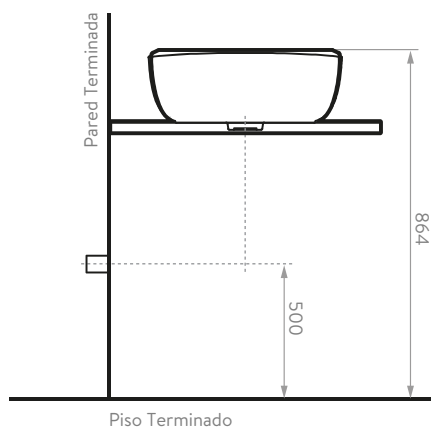

COLOR:

Incluye:

- MV0186851 Mueble Plus 140
- O12901001 Lavamanos Cascade Vessel (x2)
- MX013002011 Grifería Monomando Alto Tunez (x2)

INFORMACIÓN TÉCNICA

Material	Madera aglomerada: Tablero aglomerado Espesor mesón 25 mm. Espesor estructura 18 mm. Espesor Interior Cajones 15 mm.
Textura	Coñac: Poro. Taupé: Mate. Onix: Mate.
Canto	PVC rígido 22-29 mm de calibre.
Dimensiones Generales (H*W*P)	28,54" x 55,12" x 19,69" (725 x 1400 x 500 mm).
Peso Neto Aproximado	116,8 lb (53 kg).
Peso Bruto Aproximado	129,0 lb (58,5 kg).

PLANOS TÉCNICOS

Unidades: mm.

Estas dimensiones son nominales y están sujetas a cambios sin previo aviso.

COMPATIBILIDAD CON ELEMENTOS CORONA

LÍNEA DE ATENCIÓN **01 800 705 1020**

Si usted desea ver nuestra línea completa de productos por favor ingrese a: www.coronamexico.com

PLUS 140

Mueble de baño con lavamanos 140 cm

PLANO LAVAMANOS CASCADE VESSEL

SUPERIOR

LATERAL

FRONTAL

PLANO MUEBLE PLUS 140 CM

SUPERIOR