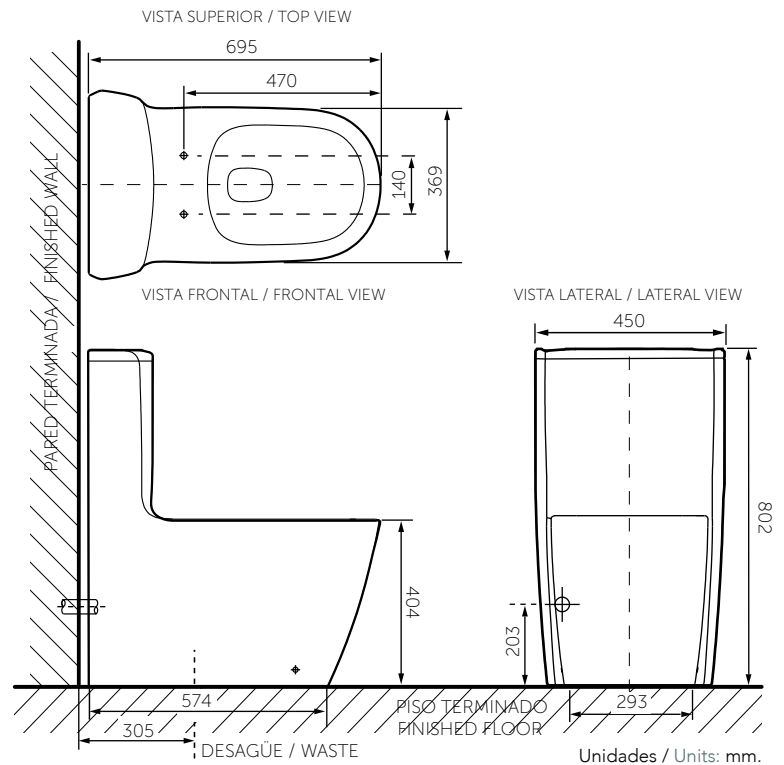

Modern inspiration

Design and protection in just one piece

- Hidden trapway
- Elongated bowl profile
- Comfortable rim height of 15.7 inch.
- Special fixing set to floor included
- Slow close toilet seat of easier cleanliness, installation and system take-off

SERIE

BORNEO

Sanitario de una pieza

One piece toilet

4.8 Lpf.

1.2 Gpf.

SKU. 8530-02-1

Información técnica

Technical Information

Material Material	Porcelana sanitaria Vitreous China
Dimensiones (An x L x Al) Dimensions (W x D x H)	450 x 802 x 695 mm. 17.7 x 31.6 x 27.4 inch.
Presión de agua Water pressure	20 - 80 PSI
Consumo de agua Water consumption	4.8 Lpf. 1.2 Gpf.
Sistema de descarga Flushing system	Tecnología sifónica Siphon technology
Válvula de llenado Fill valve	Antisifón Anti-siphon
Válvula de descarga Flush valve	73 mm. 3 inch.
Espejo de agua Water surface area	147 x 199 mm. 5.8 x 7.8 inch.
Capacidad de descarga Flushing capacity	1000 gr.
Diámetro del sifón Siphon diameter	51.8 mm. 2 inch.
Distancia del muro al centro del desagüe Wall distance from waste center	305 mm. 12 inch.
Peso Neto (aprox.) Net Weight (approx.)	50.1 kg. 110.4 lb.

Plano técnico

Technical Drawing

Estas dimensiones son nominales y son sujetas a cambio sin previo aviso.
These dimensions are nominal and are subject to change without prior notice.

Producto relacionado

Related product