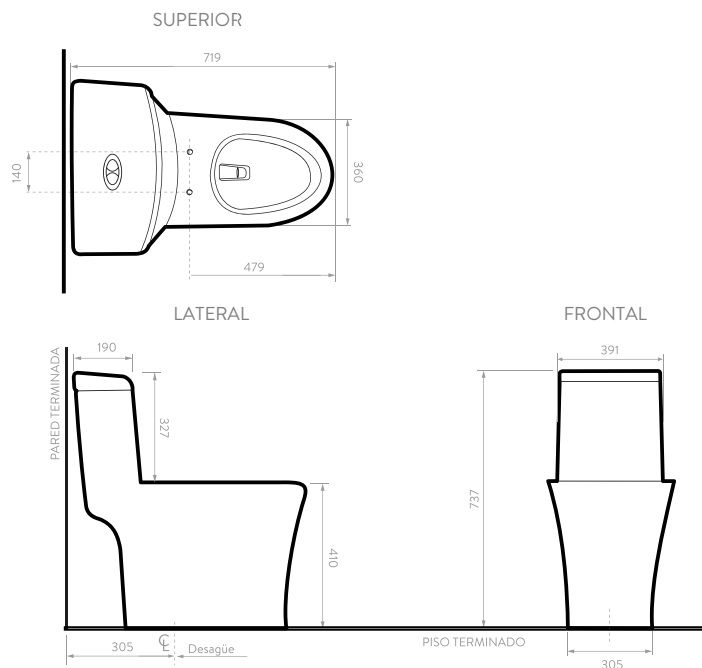

BURGOS

Sanitario Alargado de una Pieza en Porcelana Sanitaria Ref. 121541001

Tecnología MaxiClean, Rimless (sin anillo) que permite un mejor lavado después de cada uso reduciendo gérmenes y bacterias.

- Perfil de taza alargada.
- Capacidad de evacuación de sólidos 800 gr.
- Consumo de Agua: 6.0 y 4.0 litros
- Altura de la taza ADA.
- Moderno sistema de accionamiento con descarga dual y botón superior.
- Asiento cierre suave para mayor comodidad y amabilidad con el usuario.

INFORMACIÓN TÉCNICA

| | |
|---|---|
| Material | Porcelana Sanitaria |
| Dimensiones Generales del producto | 73,7cm x 39,1cm x 71,9cm (29"x 15 3/8"x 28 15/16"). |
| Presión de agua | 20 - 80 PSI. |
| Sistema de descarga | Por gravedad. |
| Peso Neto aproximado | 50,3 kg. |
| Peso Bruto aproximado | 51,8 kg. |
| Dimensiones generales del producto empacado | 79 x 40,0 x 111,0 (31 1/8" x 15 3/4" x 39 3/4"). |

Estas dimensiones son nominales y están sujetas a cambios sin previo aviso.

Unidades: milímetros

INSTALACIÓN

Para instalación tradicional de 305 mm. - 12 pulg. de la pared terminada.

SERVICIO POST VENTA

TAZA ALARGADA