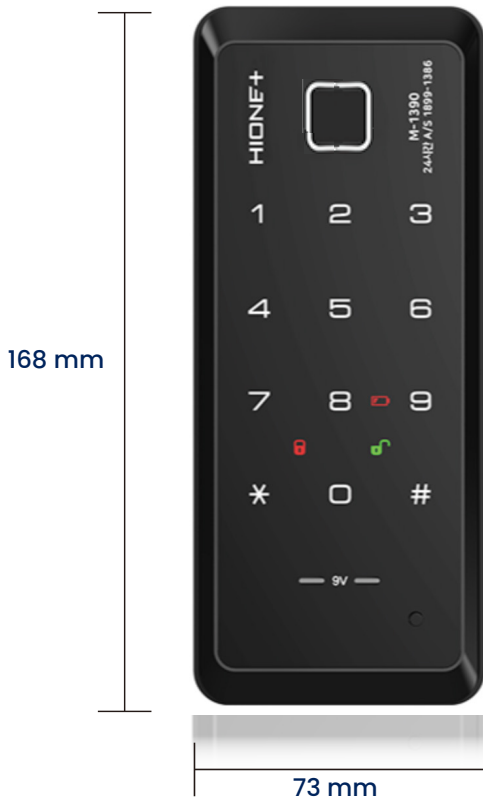

Especificacion

ALIMENTACION

4 baterias de AA

DIMENSION DE CERRADURA

Unidad externa: 71mm(W) x 162mm(H) x 17mm(D)

Unidad interna: 70mm(W) x 171mm(H) x 37mm(D)

DIMENSION DE CAJA

265mm(W) x 220mm(H) x 100mm(D)

MATERIAL

ABS Retardante de Fuego, Aluminio Fundido a presión Interior: ABS Retardante de Fuego, Aluminio Fundido a presión

COMPATIBILIDAD

Tipo de puerta: Madera, Metal, Aluminio

Grosor de puerta: 3.5cm a 15cm

Funcionamiento

HUELLA HASTA 100

PIN 4-12 DIGITOS

APLICACION (Comptaible)

CONTROL DE VOLUMEN

RESISTENTE A LA INTEMPERIE

CONFIGURACION FACIL

SISTEMA DE ALARMA

ALERTA DE BATERIA BAJA

MODO SILENCIO

NUMEROS IMAGINARIOS

The Hidden Champion Of Digital Door Locks

HIONE+