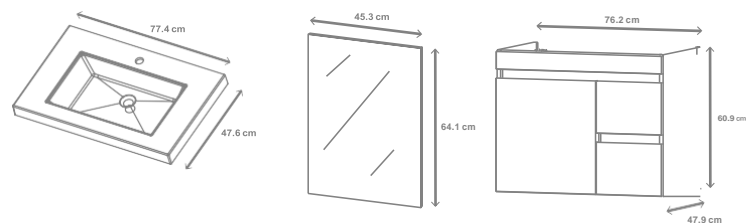

MODELO: VDN30CM

Combo de gabinete de 76.2 Cm con lavabo y espejo

Características y materiales de fabricación:

Gabinete: - Laterales y estructura de aglomerado melamínico
 -Frentes de MDF acabados con melamina color caramelo
 - Puertas con bisagras de cierre lento y ajustables en 6 direcciones
 - Cajones con correderas de extensión y de cierre lento
 - Construcción Frameless

	Centímetros	Kg
Gabinete:	76.2 x 48.2 x 60.9	27.07
Lavabo:	77.5 x 47.6 x 15.9 (Perfil del lavabo: 5.7 cm)	20.23
Combo ensamblado:	77.5 x 48.9 x 66.6	52.3
Espejo	45.4 x 1.9 x 64.1	5.0
Empacado	82.2 x 53.2 x 79.1	54.03

Recomendaciones de instalación:

- Colocar el gabinete en su posición, asegurándose que las instalaciones de drenaje y tomas de agua queden situadas correctamente
- Sujetar el gabinete a la pared mediante un tornillo colocado a través del larguero trasero - superior del gabinete
- Instalar la llave mezcladora y céspol en el lavabo de acuerdo a instrucciones de estos productos
- Aplicar sellador de silicón transparente en paredes del gabinete donde se apoyará el lavabo y colocar el lavabo asegurándose de que quede centrado
- Realizar conexiones de agua y drenaje a pared
- En caso necesario, alinea la puerta mediante los tornillos de ajuste en las bisagras
- En caso necesario, alinear los frentes del cajón ajustando los tornillos al interior y parte frontal del cajón
- Para mayores detalles, leer instructivo de instalación incluido en el empaque

DIMENSIONES

HECHO EN MEXICO