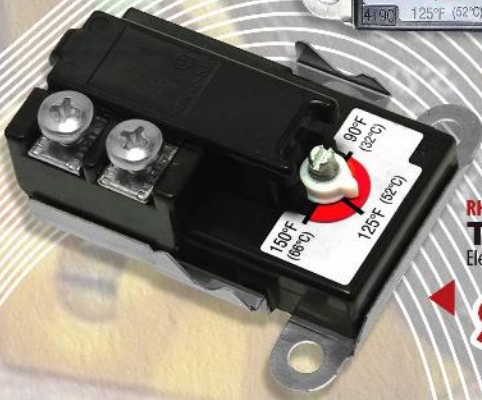

\$1,799

CTHW14R
CABLE
THW, cal 14, 100mts, rojo

\$710

PRODUCTOS CON ENTREGA INMEDIATA

\$147

Rheem RHE-UV11698
TERMOSTATO
Eléctrico, 7 pijas, a 220V, superior

\$435

Rheem RHE-SP11695
TERMOSTATO
Eléctrico, 240V