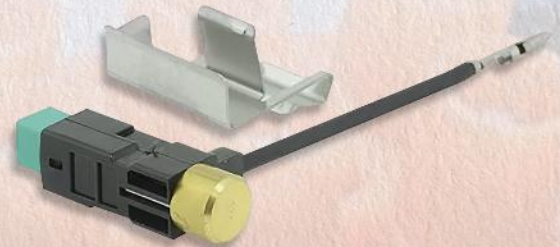

\$1,799

CTHW14R
CABLE
THW, cal 14, 100mts, rojo

\$710

PRODUCTOS CON ENTREGA INMEDIATA

\$147

Rheem RHE-UV11698
TERMOSTATO
Eléctrico, 7 pijas, a 220V, superior

\$435

Rheem RHE-SP11695
TERMOSTATO
Eléctrico, 240V